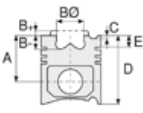

MERCEDES BENZ LKW - Ø 80

06-131900-00-STD

Motor Özellikleri
(Engine Specifications)

İmalatçı (Manufacturer):
MERCEDES BENZ LKW
Çap (Diameter): Ø 80
FM Grup No: 5905

OM 355
1 Sil. Dizel
HAVA KOMPRESORU
(Air Compressor)

Piston Ölçüleri
(Piston Dimensions)

Piston Parça No
(Piston Part No)

Segman Seti
(Ring Set)

06-131900-00-STD

2.500  P STD
2.500  P STD
2.500  P STD
4.000  P STD

Silindir Gömleği
(Liner)

Silindir Kit
(Assembly Set)

Piston - Blok Montaj
Yüksekliği
(Piston - Block
Assembly Height)