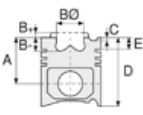

RVI - Ø 120

06-132000-20-STD

Motor Özellikleri
(Engine Specifications)

İmalatçı (Manufacturer):
RVI
Çap (Diameter): 120
FM Grup No: 7429

MIPS 06.20.30
6 Sil. Dizel 8822cc
PR100MI, PR180

MID 06.20.30
6 Sil. Dizel 8820cc
770 KB6, 950KB6A

MIPS 06.20.30
6 Sil. Dizel 8821cc
169 KW (230 PS)
Turbo
C260 19T, G105S

Piston Ölçüleri
(Piston Dimensions)

Piston Parça No
(Piston Part No)

Segman Seti
(Ring Set)

06-132000-20-STD

3.250  CR KV1
3.000  CR STD
3.000  STD
4.000  CR STD