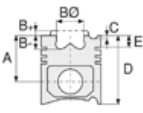

CITROEN - Ø 93

06-147300-90-STD

Motor Özellikleri
(Engine Specifications)

İmalatçı (Manufacturer):
CITROEN

Çap (Diameter): Ø 93
FM Grup No: 1903

4 Sil. Dizel 2500cc
C25, C35, CX 2500 D
1995....

Piston Ölçüleri
(Piston Dimensions)

Piston Özellikleri
(Piston Features)

Piston Parça No
(Piston Part No)

Segman Seti
(Ring Set)

06-147300-90-STD

2.000 CKP KV1
2.000 P STD
4.000 CRP STD

Silindir Gömleği
(Liner)

Silindir Kit
(Assembly Set)

Piston - Blok Montaj
Yüksekliği
(Piston - Block
Assembly Height)