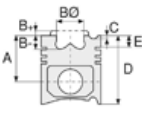

MERCEDES BENZ PKW - Ø 87

06-165100-00-STD

**Motor Özellikleri**  
(Engine Specifications)

İmalatçı (Manufacturer):  
MERCEDES BENZ PKW  
Çap (Diameter): Ø 87  
FM Grup No: 5810

OM 621.912-916/918  
/919/930/932  
4 Sil. Dizel 1988cc  
33/41 Kw (45/55 PS) 21:1  
180 D, 190 D, 406 D  
1961 - 1964

**Piston Ölçüleri**  
(Piston Dimensions)

**Piston Parça No**  
(Piston Part No)

**Segman Seti**  
(Ring Set)

06-165100-00-STD  
06-165107-00-0,50 mm  
06-165111-00-1,00 mm

2.000 CRP IKA  
2.000 P STD  
2.000 P STD  
5.000 CRP STD

**Silindir Gömleği**  
(Liner)

**Silindir Kit**  
(Assembly Set)

**Piston - Blok Montaj**  
Yüksekliği  
(Piston - Block  
Assembly Height)