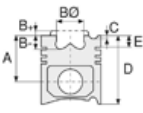

MERCEDES BENZ LKW - Ø 77

06-165800-00-STD

**Motor Özellikleri**  
(Engine Specifications)

İmalatçı (Manufacturer):  
MERCEDES BENZ LKW  
Çap (Diameter): Ø 77  
FM Grup No: 5904

**OM 312**  
1 Sil. Dizel  
HAVA KOMPRESORU  
(Air Compressor)

**OM 321**  
1 Sil. Dizel  
HAVA KOMPRESORU  
(Air Compressor)

**OM 352**  
1 Sil. Dizel  
HAVA KOMPRESORU  
(Air Compressor)

**Piston Ölçüleri**  
(Piston Dimensions)

**Piston Parça No**  
(Piston Part No)

**Segman Seti**  
(Ring Set)

06-165800-00-STD  
06-165805-00-0,25 mm  
06-165807-00-0,50 mm

2.500  P STD  
2.500  P STD  
3.000  P STD  
4.000  P STD

**Silindir Gömleği**  
(Liner)

**Silindir Kit**  
(Assembly Set)