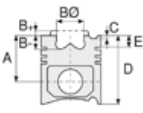

Motor Özellikleri
(Engine Specifications)

İmalatçı (Manufacturer):
MERCEDES BENZ PKW
Çap (Diameter): Ø 87
FM Grup No: 5811

M115.923/926/938/939
4 Sil. Benzinli 1988cc 77
Kw (105 PS) 9:1 200, 220
1967 - 1980

Piston Ölçüleri
(Piston Dimensions)

Piston Parça No
(Piston Part No)

Segman Seti
(Ring Set)

06-175500-90-STD
06-175507-90-0,50 mm
06-175511-90-1,00 mm

1.500 CKP KV1
2.500 P STD
4.000 CRP STD

Silindir Gömleği
(Liner)

Silindir Kit
(Assembly Set)

Piston - Blok Montaj
Yüksekliği
(Piston - Block
Assembly Height)