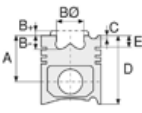

Piston Ölçüleri
(Piston Dimensions)

Piston Parça No
(Piston Part No)

Segman Seti
(Ring Set)

06-183200-00-STD
06-183205-00-0,25 mm
06-183207-00-0,50 mm

2.000 CRP KV1
2.000 P F14
3.000 CRP STD

Silindir Gömleği
(Liner)