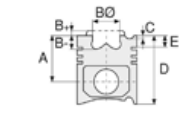

MAN - Ø 102

06-283300-20-STD

Motor Özellikleri
(Engine Specifications)

İmalatçı (Manufacturer):
MAN
Çap (Diameter): Ø 102
FM Grup No: 5405

**D O226 MK/MKF/
MLE/MKFA/MKH**
6 Sil. Dizel 5687cc
125/154 Kw (170/209 PS)
17,5:1
12.170, 12.192, 14.170,
14.192, 16.170
1983....

D O226 MTE/MTKE
6 Sil. Dizel 5687cc
81 Kw (110 PS) 17,5:1
Endüstriyel (Industrial)
1983....

Piston Ölçüleri
(Piston Dimensions)

Piston Özellikleri
(Piston Features)

Piston Parça No
(Piston Part No)

Segman Seti
(Ring Set)

06-283300-20-STD

3.000  CR IKA
2.500  STD
4.000  CR STD

Silindir Gömleği
(Liner)

Silindir Kit
(Assembly Set)

Piston - Blok Montaj
Yüksekliği
(Piston - Block
Assembly Height)