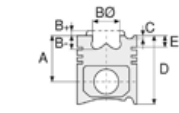

Piston Ölçüleri
(Piston Dimensions)

Piston Özellikleri
(Piston Features)