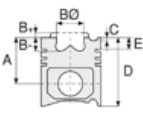

NISSAN - Ø 89

06-294500-00-STD

Motor Özellikleri
(Engine Specifications)

İmalatçı (Manufacturer):
NISSAN

Çap (Diameter): Ø 89
FM Grup No: 6503

SD 23

4 Sil. Dizel 2289cc 51-56
Kw (69-76 Ps) 20, 5:1
PICK-UP 2300,
URVAN 2300,
URVAN E20
1982 - 1997

SD 25

4 Sil. Dizel 2488cc 53-57
Kw (72-77 Ps) 21, 4:1
720 PICK-UP,
CABSTAR 2500,
FORK LIFT 2500,
JUNIOR 2500
1983 - 1997

Piston Ölçüleri
(Piston Dimensions)

Piston Parça No
(Piston Part No)

Segman Seti
(Ring Set)

06-294500-00-STD
06-294505-00-0,25 mm

2.500  CRP KV1
2.000  P STD
4.500  CRP STD

Silindir Gömleği
(Liner)

Silindir Kit
(Assembly Set)

Piston - Blok Montaj
Yüksekliği
(Piston - Block
Assembly Height)