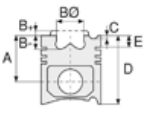

NISSAN - Ø 85

06-295400-00-STD

Motor Özellikleri
(Engine Specifications)

İmalatçı (Manufacturer):
NISSAN
Çap (Diameter): Ø 85
FM Grup No: 6501

LD 20

4 Sil. Dizel 1952cc
43-49 Kw (58-67 Ps)
21,3:1 2000 VAN,
VANETTE 2000
1981 - 1994

Piston Ölçüleri
(Piston Dimensions)

Piston Parça No
(Piston Part No)

Segman Seti
(Ring Set)

06-295400-00-STD

2.000 CRP KV1
2.000 P STD
4.000 CRP STD

Silindir Gömleği
(Liner)

Silindir Kit
(Assembly Set)

Piston - Blok Montaj
Yüksekliği
(Piston - Block
Assembly Height)