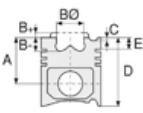

OPEL - Ø 85

06-301600-00 STD

Motor Özellikleri
(Engine Specifications)

İmalatçı (Manufacturer):
OPEL

Çap (Diameter): Ø 85
FM Grup No: 6620

1.7
4 Sil. Benzinli 1700cc
BLİTZ, CAPITAL, RECORD
1959 - 1965

Piston Ölçüleri
(Piston Dimensions)

Piston Özellikleri
(Piston Features)

Piston Parça No
(Piston Part No)

Segman Seti
(Ring Set)

06-301600-00-STD

2.500 CRP STD
2.500 P STD
5.000 P STD

Silindir Gömleği
(Liner)

Silindir Kit
(Assembly Set)

Piston - Blok Montaj
Yüksekliği
(Piston - Block
Assembly Height)