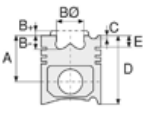

OPEL - Ø 75

06-305500-20-STD

Motor Özellikleri
(Engine Specifications)

İmalatçı (Manufacturer):
OPEL
Çap (Diameter): Ø 75
FM Grup No: 6602

1.3N
4 Sil. Benzinli 1297cc
OHC
ASCONA (TİP B&C),
KADETT (TİP D&E),
MANTA (TİP B)
1979 - 1988

Piston Ölçüleri
(Piston Dimensions)

Piston Özellikleri
(Piston Features)

Piston Parça No
(Piston Part No)

Segman Seti
(Ring Set)

06-305500-20-STD
06-305507-20 0,50 mm

1.750 CRP IKA
2.000 P STD
4.000 CRP STD