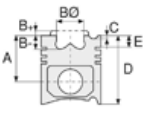

OPEL - Ø 84,8

06-306000-20-STD

**Motor Özellikleri**  
(Engine Specifications)

İmalatçı (Manufacturer):  
OPEL  
Çap (Diameter): Ø 84,8  
FM Grup No: 6618

**C1.8 NZ**  
4 Sil. Dizel 1796cc 9,2:1  
ASTRA, KADETT TİP E,  
REKORD TİP E, VECTRA

**Piston Ölçüleri**  
(Piston Dimensions)

**Piston Özellikleri**  
(Piston Features)

**Piston Parça No**  
(Piston Part No)

**Segman Seti**  
(Ring Set)

06-306000-20-STD  
06-306007-20 0,50 mm

1.500 CRP IKA  
1.750 P STD  
4.000 CRP STD

**Silindir Gömleği**  
(Liner)

**Silindir Kit**  
(Assembly Set)

**Piston - Blok Montaj**  
Yüksekliği  
(Piston - Block  
Assembly Height)