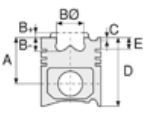

OPEL - Ø 91,98

06-306600-90-STD

Motor Özellikleri
(Engine Specifications)

İmalatçı (Manufacturer):
OPEL
Çap (Diameter): Ø 91,98
FM Grup No: 6624

2.3DTR/YDT
4 Sil. Dizel 2260cc 74
Kw (101 PS)
Turbo
FRONTERA, MONZA,
OMEGA 2,3TD,
REKORD 2,3 TD

Piston Ölçüleri
(Piston Dimensions)

Piston Özellikleri
(Piston Features)

Piston Parça No
(Piston Part No)

Segman Seti
(Ring Set)

06-306600-90-STD

2.500 CKP KV1
2.000 P IKA
4.000 CRP STD

Silindir Gömleği
(Liner)

Silindir Kit
(Assembly Set)

Piston - Blok Montaj
Yüksekliği
(Piston - Block
Assembly Height)