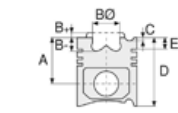

OPEL - Ø 76

06-307000-00-STD

Motor Özellikleri
(Engine Specifications)

İmalatçı (Manufacturer):
OPEL
Çap (Diameter): Ø 76
FM Grup No: 6604

4EC1
4 Sil. Benzinli 1488cc 23:1
CORSA 1.5D, KADETT
1987....

4EC1-T
4 Sil. Benzinli 1488cc
22,5:1
Turbocharged
CORSA 1.5TD,
KADETT 1.5TD
1988....

Piston Ölçüleri
(Piston Dimensions)

Piston Özellikleri
(Piston Features)

Piston Parça No
(Piston Part No)

Segman Seti
(Ring Set)

06-307000-00-STD

2.000 CRP KVI
1.500 P STD
3.000 CRP STD

Silindir Gömleği
(Liner)