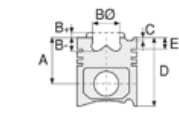

OPEL - Ø 95

06-307300-50-STD

Motor Özellikleri
(Engine Specifications)

İmalatçı (Manufacturer):
OPEL
Çap (Diameter): Ø 95
FM Grup No: 6628

C2.4 NE
4 Sil. Benzinli 2410cc
92Kw(125Ps) 9,2:1
8 v
FRONTERA 2,4i,
OMEGA 2,4i
1990 - 1995

C3.0 SE/SEJ
6 Sil. Benzinli 2969cc
150Kw(204Ps) 10:1
24 v
OMEGA 3,0 i,
SENATOR 3,0i
1989 - 1993

Piston Ölçüleri
(Piston Dimensions)

Piston Özellikleri
(Piston Features)

Piston Parça No
(Piston Part No)

Segman Seti
(Ring Set)

06-307300-50-STD

1.500 CKP KV1
1.500 P STD
3.000 CR ST

06-307300-90-STD

1.500 CKP KV1
1.500 P STD
3.000 CRP STD

Silindir Gömleği
(Liner)

Silindir Kit
(Assembly Set)

Piston - Blok Montaj
Yüksekliği
(Piston - Block
Assembly Height)