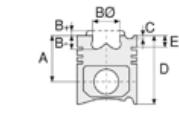

OPEL - Ø 72

06-307500-20-STD

Motor Özellikleri
(Engine Specifications)

İmalatçı (Manufacturer):
OPEL
Çap (Diameter): Ø 72
FM Grup No: 6601

C1.2 NZ

4 Sil. Benzinli 1196cc
33 Kw (45 PS) 9:1
OHC
CORSA 1,2i GLS,LS,
CORSA 1,2i SWİNG
1990....

X1.2SZ

4 Sil. Benzinli 1196cc
33 Kw (45 PS) 10:1
OHC
CORSA 1,2i ECO CITY,
CORSA 1,2i MERIT,
CORSA 1,2i SWİNG
1994 - 2001

Piston Ölçüleri
(Piston Dimensions)

Piston Özellikleri
(Piston Features)

Piston Parça No
(Piston Part No)

Segman Seti
(Ring Set)

06-307500-20-STD

1.500 CRP IKA
1.200 P STD
3.000 CRP STD

Silindir Gömleği
(Liner)

Silindir Kit
(Assembly Set)

Piston - Blok Montaj
Yüksekliği
(Piston - Block
Assembly Height)