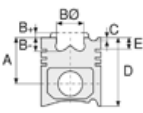

RENAULT - Ø 86

06-334700-90-STD

Motor Özellikleri
(Engine Specifications)

İmalatçı (Manufacturer):
Renault
Çap (Diameter): 86
FM Grup No: 7222

**J 8 S.330/600/740/
784**

4 Sil. Dizel 2068cc 21,5:1
MASTER R-3, R 21
GTD/TD
1980....

**J 8 S.704/706/736/
852**

4 Sil. Dizel 2068cc 21,5:1
Turbo
R 18 GTD/TD, R 21
GTD/TD, R 25 GTD/TD
1986....

Piston Ölçüleri
(Piston Dimensions)

Piston Parça No
(Piston Part No)

Segman Seti
(Ring Set)

06-334700-90-STD
06-334707-90 0,50 mm

2.000  CK KV1
2.000  P STD
4.000  CRP STD

Silindir Gömleği
(Liner)

Silindir Kit
(Assembly Set)

Piston - Blok Montaj
Yüksekliği
(Piston - Block
Assembly Height)