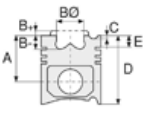

RVI - Ø 135

06-335300-20-STD

**Motor Özellikleri**  
(Engine Specifications)

İmalatçı (Manufacturer):  
RVI  
Çap (Diameter): 135  
FM Grup No: 7423

**MIDR O6.35.40**  
6 Sil. Dizel 12000cc  
235 KW (306 HP) 15:1  
CBH280, CLM280,  
GBH260, GBH280, PX30,  
PX30T, PX30VT, R310,  
R310T, R340.22, TBH280,  
TLM280, TRH305  
1979....

**Piston Ölçüleri**  
(Piston Dimensions)

**Piston Parça No**  
(Piston Part No)

**Segman Seti**  
(Ring Set)

06-335300-20 STD

3.500  CR KV1  
3.000  IKA  
6.000  CR STD

Goetze® LKZ-Ring®

**Silindir Gömleği**  
(Liner)

**Silindir Kit**  
(Assembly Set)

**Piston - Blok Montaj**  
**Yüksekliği**  
(Piston - Block  
Assembly Height)