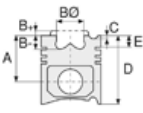

RVI - Ø 120

06-337500-20-STD

Motor Özellikleri
(Engine Specifications)

İmalatçı (Manufacturer):
RVI
Çap (Diameter): 120
FM Grup No: 7405

**MIDR O6.20.45 B3/
D3/E/E3**

6 Sil. Dizel 9839cc 18:1
C290 6x4, C300, C340 Ti,
FR1, G260, G260 19T,
G270, G270 BOM,
G270 SP, G280, G290,
G300 MASTER, G340 Ti,
R330, R340 Ti
1991....

MIDS O6.20.45 B3/D3

6 Sil. Dizel 9839cc 18:1
C260 4x2, C280,
C290 4x2, C300, G260,
G280, G300
1991....

Piston Ölçüleri
(Piston Dimensions)

Piston Parça No
(Piston Part No)

Segman Seti
(Ring Set)

06-337500-20-STD

3.500  CK KV1
3.000  CR STD
4.000  CR STD

Goetze® LKZ-Ring®

Silindir Gömleği
(Liner)

Silindir Kit
(Assembly Set)

Piston - Blok Montaj
Yüksekliği
(Piston - Block
Assembly Height)