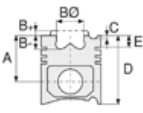

RVI - Ø 135

06-702300-20-STD

**Motor Özellikleri**  
(Engine Specifications)

İmalatçı (Manufacturer):  
RVI  
Çap (Diameter): 135  
FM Grup No: 7407

**MIDR 06.35.40**  
6 Sil. Dizel 12000cc  
235 Kw (306 PS) 15:1  
Turbo  
PX30, PX30T, PX30VT,  
R310, R310T, R340.22,  
TRH305  
1979....

**MIDR 06.35.40C**  
6 Sil. Dizel 12000cc  
GLM280, TB305,  
TLM280  
1979....

**Piston Ölçüleri**  
(Piston Dimensions)

**Piston Parça No**  
(Piston Part No)

**Segman Seti**  
(Ring Set)

06-702300-20-STD

3.500  CR KVI  
3.000  STD  
6.000  CR STD

Goetze® LKZ-Ring®

**Silindir Gömleği**  
(Liner)

**Silindir Kit**  
(Assembly Set)

**Piston - Blok Montaj**  
**Yüksekliği**  
(Piston - Block  
Assembly Height)