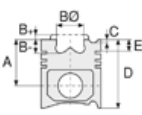

OPEL - Ø 80

06-704500-00-STD

Motor Özellikleri
(Engine Specifications)

İmalatçı (Manufacturer):
OPEL
Çap (Diameter): Ø 80
FM Grup No: 6613

M51D25WA (E34/E36)

6 Sil. Dizel 2498cc
85/105 Kw (115/146 PS)
22:1
Turbocharged Intercooled
OMEGA
1994 - 1998

U25TD/X25TD

6 Sil. Dizel 2498cc
96 Kw (128 PS) 22:1
Turbo
OMEGA 2.5 TD
1994....

Piston Ölçüleri
(Piston Dimensions)

Piston Özellikleri
(Piston Features)

Piston Parça No
(Piston Part No)

Segman Seti
(Ring Set)

06-704500-00-STD
06-704507-00 0,50 mm

3.000  CRP KV1
1.750  P IKA
3.000  CRP STD

Silindir Gömleği
(Liner)

Silindir Kit
(Assembly Set)

Piston - Blok Montaj
Yüksekliği
(Piston - Block
Assembly Height)