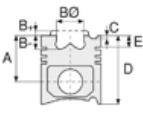

MERCEDES BENZ LKW - Ø 75

06-742500-00-STD

Motor Özellikleri
(Engine Specifications)

İmalatçı (Manufacturer):
MERCEDES BENZ LKW
Çap (Diameter): Ø 75
FM Grup No: 5903

OM 366
1 Sil. Dizel
HAVA KOMPRESORU
(Air Compressor)

Piston Ölçüleri
(Piston Dimensions)

Piston Parça No
(Piston Part No)

Segman Seti
(Ring Set)

06-742500-00-STD

2.500  P STD
2.500  P STD
2.500  P STD
4.000  P STD

Silindir Gömleği
(Liner)

Silindir Kit
(Assembly Set)

Piston - Blok Montaj
Yüksekliği
(Piston - Block
Assembly Height)