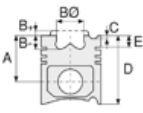

MERCEDES BENZ PKW - Ø 87

06-743600-00-STD

Motor Özellikleri
(Engine Specifications)

İmalatçı (Manufacturer):
MERCEDES BENZ PKW
Çap (Diameter): Ø 87
FM Grup No: 5809

OM 601
4 Sil. Dizel 190 D
1979 - 1985

OM 602
4 Sil. Dizel 190 D
1979 - 1984

OM 603
4 Sil. Dizel 190 D
1984...

OM 605
5 Sil. Dizel 250 D

OM 606
6 Sil. Dizel 300 D
1979 - 1985

Piston Ölçüleri
(Piston Dimensions)

Piston Parça No
(Piston Part No)

Segman Seti
(Ring Set)

06-743600-00-STD
06-743607-00-0,50 mm
06-743611-00-1,00 mm

2.500  CRP KV1
2.000  P F14
3.000  CRP STD

Silindir Gömleği
(Liner)

Silindir Kit
(Assembly Set)

Piston - Blok Montaj
Yüksekliği
(Piston - Block
Assembly Height)