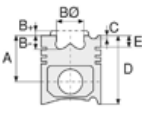

LOMBARDINI - Ø 65

06-803800-00-STD

**Motor Özellikleri**  
(Engine Specifications)

İmalatçı (Manufacturer):  
LOMBARDINI  
Çap (Diameter): Ø 65  
FM Grup No: 5201

**LAP 205**

1 Sil. Benzinli  
3/4,5/5 Kw (4,5/6/7 PS)  
Gazlı-Benzinli  
(Gas-Gasoline)  
Su Motorları  
(Water Engines)

**Piston Ölçüleri**  
(Piston Dimensions)

**Piston Özellikleri**  
(Piston Features)

**Piston Parça No**  
(Piston Part No)

**Segman Seti**  
(Ring Set)

06-803800-00-STD  
06-803807-00 0,50 mm  
06-803811-00 1,00 mm

2.000 P STD  
2.000 P STD  
4.000 P STD

**Silindir Gömleği**  
(Liner)

**Silindir Kit**  
(Assembly Set)

**Piston - Blok Montaj**  
Yüksekliği  
(Piston - Block  
Assembly Height)