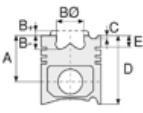

LOMBARDINI - Ø 95

06-865800-00-STD

Motor Özellikleri
(Engine Specifications)

İmalatçı (Manufacturer):
LOMBARDINI
Çap (Diameter): Ø 95
FM Grup No: 5209

720
1 Sil. Dizel
Tarım Makinaları
(Agricultural Machinery)

914
1 Sil. Dizel
Tarım Makinaları
(Agricultural Machinery)

L 20
1 Sil. Dizel
Tarım Makinaları
(Agricultural Machinery)

Piston Ölçüleri
(Piston Dimensions)

Piston Özellikleri
(Piston Features)

Piston Parça No
(Piston Part No)

Segman Seti
(Ring Set)

06-865800-00-STD
06-865807-00 0,50 mm
06-865811-00 1,00 mm

2.500 CRP IKA
2.500 P STD
2.500 P STD
5.000 P STD

Silindir Gömleği
(Liner)

Silindir Kit
(Assembly Set)

Piston - Blok Montaj
Yüksekliği
(Piston - Block
Assembly Height)