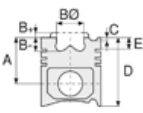

LOMBARDINI - Ø 86

06-866700-00-STD

Motor Özellikleri
(Engine Specifications)

İmalatçı (Manufacturer):
LOMBARDINI
Çap (Diameter): Ø 86
FM Grup No: 5207

6 LD 400
1 Sil. Dizel 395cc
Su Motorları
(Water Engines)
1974....

Piston Ölçüleri
(Piston Dimensions)

Piston Özellikleri
(Piston Features)

Piston Parça No
(Piston Part No)

Segman Seti
(Ring Set)

06-866700-00-STD
06-866707-00 0,50 mm
06-866711-00 1,00 mm

2.000 CRP IKA
2.000 P STD
4.000 P STD