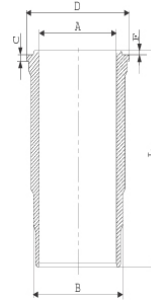

OM 442 Euro1
8 Sil. Dizel 15080cc
195 KW (265 PS)
ENDUSTRIYEL (Industrial)
1993...

Piston Ölçüleri
(Piston Dimensions)

Piston Parça No
(Piston Part No)

Segman Seti
(Ring Set)

Silindir Gömleği
(Liner)

14-456330-00-WH
B : 144.500
L : 253.000
D : 153.800
C : 9.920
F : 1.000

Silindir Kit
(Assembly Set)

Piston - Blok Montaj
Yüksekliği
(Piston - Block
Assembly Height)