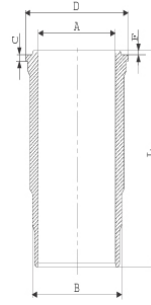

CATERPILLAR - Ø 0

14-480550-00-WH

Motor Özellikleri
(Engine Specifications)

İmalatçı (Manufacturer):
CATERPILLAR
Çap (Diameter): Ø 0
FM Grup No: 1743

D330/D334/1673
/1674
Dizel
1980....

Piston Ölçüleri
(Piston Dimensions)

Piston Parça No
(Piston Part No)

Segman Seti
(Ring Set)

Silindir Gömleği
(Liner)

14-480550-00-WH
B : 134.404
L : 255.110
D : 143.000
C : 10.312
F : 1.117

Silindir Kit
(Assembly Set)

Piston - Blok Montaj
Yüksekliği
(Piston - Block
Assembly Height)