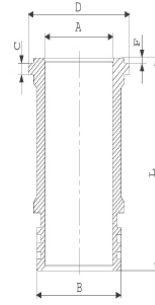

KOMATSU - Ø 140

14-680110-00-WH

Motor Özellikleri
(Engine Specifications)

İmalatçı (Manufacturer):
KOMATSU
Çap (Diameter): Ø 140
FM Grup No: 4713

6D140
6 Sil. Dizel
368W-500 PS
D85A-21A, D85P-21A

Piston Ölçüleri
(Piston Dimensions)

Piston Özellikleri
(Piston Features)

Piston Parça No
(Piston Part No)

Segman Seti
(Ring Set)

Silindir Gömleği
(Liner)

Silindir Kit
(Assembly Set)

14-680110-00-WH
B : 158.000
L : 283.000
D : 170.150
C : 11.430
F : 1.595

Dış Yüzeyi
Fosfat Kaplı
(Outer Surface
Phosphate Coated)

Piston - Blok Montaj
Yüksekliği
(Piston - Block
Assembly Height)