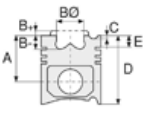

KOMATSU - Ø 125

14-680120-00-WH

Motor Özellikleri
(Engine Specifications)

İmalatçı (Manufacturer):
KOMATSU
Çap (Diameter): Ø 125
FM Grup No: 4714

6D125
6 Sil. Dizel
D65E / D65A / GD605A

Piston Ölçüleri
(Piston Dimensions)

Piston Özellikleri
(Piston Features)

Piston Parça No
(Piston Part No)

Segman Seti
(Ring Set)

Silindir Gömleği
(Liner)

Silindir Kit
(Assembly Set)

14-680120-00-WH
B : 141.440
L : 256.500
D : 153.000
C : 10.200
F : 1.750

Dış Yüzeyi
Fosfat Kaplı
(Outer Surface
Phosphate Coated)

Piston - Blok Montaj
Yüksekliği
(Piston - Block
Assembly Height)