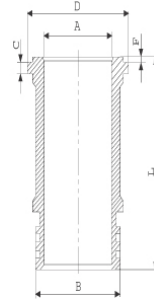

KOMATSU - Ø 125

14-680120-00-WH

Motor Özellikleri
(Engine Specifications)

İmalatçı (Manufacturer):
KOMATSU
Çap (Diameter): Ø 125
FM Grup No: 4714

6D125
6 Sil. Dizel
D65E / D65A / GD605A

Piston Ölçüleri
(Piston Dimensions)

Piston Özellikleri
(Piston Features)

Piston Parça No
(Piston Part No)

Segman Seti
(Ring Set)

Silindir Gömleği
(Liner)

Silindir Kit
(Assembly Set)

14-680120-00-WH
B : 141.440
L : 256.500
D : 153.000
C : 10.200
F : 1.750

Dış Yüzeyi
Fosfat Kaplı
(Outer Surface
Phosphate Coated)

Piston - Blok Montaj
Yüksekliği
(Piston - Block
Assembly Height)