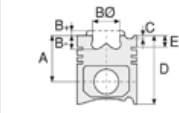

CONTINENTAL - Ø 145,9

87-70405-STD

Motor Özellikleri
(Engine Specifications)

İmalatçı (Manufacturer):
CONTINENTAL
Çap (Diameter): Ø 145,9
FM Grup No: 2006

AV 1790/5B

12 Sil. Benzinli
G244, G256, G259,
G262, M48

Piston Ölçüleri
(Piston Dimensions)

A : 82.950
C1 : 4.000
D : 124.200
E : 15.000

Pim: 34,93 x 114,4

Piston Özellikleri
(Piston Features)

Gözarası Düz
(Flat Eye Gap)

Piston Parça No
(Piston Part No)

87-823100-22
87-70405-STD

87-823105-22
87-70405 0,010"

87-823107-22
87-70405 0,020"

87-823109-22
87-70405 0,030"

Segman Seti
(Ring Set)

06-823100-10-STD
06-823105-10 0,010"
06-823107-10 0,020"
06-823109-10 0,030"

2.385 CRP IKA
2.385 IKA
4.747 CRP STD
4.747 IKA STD