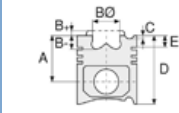

CONTINENTAL - Ø 146,075

87-70409-STD

Motor Özellikleri
(Engine Specifications)

İmalatçı (Manufacturer):
CONTINENTAL
Çap (Diameter): Ø 146,075
FM Grup No: 2007

AVDS 1790
12 Sil. Dizel
M48 A5

Piston Ölçüleri
(Piston Dimensions)

A : 98.900
B- : 25.390
B : 17.290
BØ : 92.400
C1 : 9.290
C2 : 10.140
D : 170.040

Pim: 54 x 122,55

Piston Özellikleri
(Piston Features)

Segman Taşıyıcı
(Ring Carrier)
Gözarası Konik
(Conical Eye Gap)

Piston Parça No
(Piston Part No)