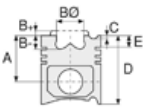

MERCEDES BENZ PKW - Ø 89,9

87-70454-STD

**Motor Özellikleri**  
(Engine Specifications)

İmalatçı (Manufacturer):  
MERCEDES BENZ PKW  
Çap (Diameter): Ø 89,9  
FM Grup No: 5832

**M111 E20.940/941/942**

4 Sil. Benzinli 1996cc  
100 Kw (136 PS) 9, 6:1  
Enjektörlü (With Injector),  
Katalizörlü (With Catalyst)  
200CE, 200E, 200TE,  
C200, E200  
1993...

**Piston Ölçüleri**  
(Piston Dimensions)

A : 31.650  
C1 : 1.400  
C2 : 1.900  
D : 55.150  
E : 6.600

Pim : 22 x 56

**Piston Özellikleri**  
(Piston Features)

Gözarası Düz  
(Flat Eye Gap)

**Piston Parça No**  
(Piston Part No)

87-287500-02  
87-70454-STD  
87-287507-02  
87-70454-050  
87-287511-02  
87-70454-100

**Segman Seti**  
(Ring Set)

06-287500-00-STD  
06-287507-00-0,50 mm  
06-287511-00-1,00 mm  
1.500 NT ST  
1.750 P STD  
3.000 CRP STD