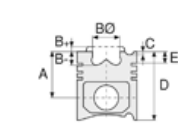

MERCEDES BENZ PKW - Ø 89,9

87-70455-STD

**Motor Özellikleri**  
(Engine Specifications)

İmalatçı (Manufacturer):  
MERCEDES BENZ PKW  
Çap (Diameter): Ø 89,9  
FM Grup No: 5833

**M104**

E32.980/981/990/991  
/992/994/995/996  
6 Sil. Benzinli 3199cc  
155-170 Kw (211-231 PS) 10:1  
Enjektörlü (With Injector),  
Katalizörlü (With Catalyst)  
300 SE, 320 SL,  
Actyon 3.2i 24V,  
Chairman 3.2i 24V,  
Korando 2.3D, Korando 3.2,  
Musso 3.2, Rodius 3.2i 24V,  
S320, Stavic 3.2i 24V  
1991 - 1998

**Piston Ölçüleri**  
(Piston Dimensions)

A : 31.120  
B - : 1.200  
BØ : 74.400  
D : 56.100  
E : 6.700

Pim : 22 x 56

**Piston Özellikleri**  
(Piston Features)

Gözarası Düz  
(Flat Eye Gap)

**Piston Parça No**  
(Piston Part No)

87-287500-22  
87-70455-STD  
87-287507-22  
87-70455-050  
87-287511-22  
87-70455-100

**Segman Seti**  
(Ring Set)

06-287500-00-STD  
06-287507-00-0,50 mm  
06-287511-00-1,00 mm  
1.500 NT ST  
1.750 P STD  
3.000 CRP STD