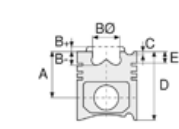

MERCEDES BENZ PKW - Ø 93,75

87-70482-STDA

**Motor Özellikleri**  
(Engine Specifications)

İmalatçı (Manufacturer):  
MERCEDES BENZ PKW  
Çap (Diameter): Ø 93,75  
FM Grup No: 5837

**M 115/970/971/972/973/  
974/952/955**

4 Sil. Benzinli 2307cc 66 Kw  
(90 PS) 9:1 O 309  
1973 - 1982

**M 115**

4 Sil. Benzinli 2307cc 78  
Kw (102PS) 9:1 230, 230G  
1973 - 1982

**Piston Ölçüleri**  
(Piston Dimensions)

A : 51.800  
D : 82.000  
E : 17.000

Pim : 26 x 73

**Piston Özellikleri**  
(Piston Features)

Çelik Plaka  
(Steel Strut)  
Gözarası Düz  
(Flat Eye Gap)

**Piston Parça No**  
(Piston Part No)

87-178900-12  
87-70482-STDA

87-178906-12  
87-70482-040A

87-178910-12  
87-70482-080A

**Segman Seti**  
(Ring Set)

06-178900-90-STD  
06-178906-90-0,40 mm  
06-178910-90-0,80 mm

1.750 CKP KVI  
2.500 CKP IKA  
4.000 CRP STD

**Silindir Gömleği**  
(Liner)

**Silindir Kit**  
(Assembly Set)