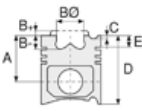

MERCEDES BENZ PKW - Ø 95,5

87-70486-STDA

Motor Özellikleri
(Engine Specifications)

İmalatçı (Manufacturer):
MERCEDES BENZ PKW
Çap (Diameter): Ø 95,5
FM Grup No: 5839

M 102 E23.980/981
4 Sil. Benzinli 2299cc
92 Kw (125 PS) 9:1
Enjektörlü (With Injector)
230E, 230GE
1980 - 1983

Piston Ölçüleri
(Piston Dimensions)

A : 43.200
B- : 1.850
BØ : 70.000
BY : 7.500
C1 : 1.500
C2 : 2.300
D : 83.200
E : 9.600

Pim : 24 x 62

Piston Özellikleri
(Piston Features)

Çelik Plaka
(Steel Strut)
Gözarası Düz
(Flat Eye Gap)

Piston Parça No
(Piston Part No)

87-179700-12
87-70486-STDA
87-179707-12
87-70486-050A
87-179711-12
87-70486-100A

Segman Seti
(Ring Set)

06-179700-90-STD
06-179707-90-0,50 mm
06-179711-90-1,00 mm
1.750 CKP KV1
2.000 P F14
3.500 CRP STD