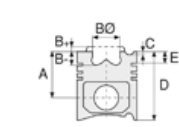

Motor Özellikleri
(Engine Specifications)

İmalatçı (Manufacturer):
MERCEDES BENZ PKW
Çap (Diameter): Ø 89
FM Grup No: 5871

**OM 604 D22 910/
912/915/917**

4 Sil. Dizel 2155cc 70
Kw (95 PS) 22.1
C220 D, E220 D
1993...

Piston Ölçüleri
(Piston Dimensions)

A : 43.550
B- : 4.550
BX : 2.500
C1 : 2.350
D : 73.550
E : 11.700

Pim : 26 x 55

Piston Özellikleri
(Piston Features)

Segman Taşıyıcı
(Ring Carrier)
Soğutma Kanallı
(Cooling Gallery)
Gözarası Düz
(Flat Eye Gap)

Piston Parça No
(Piston Part No)

87-743100-62
87-70489-STD
87-743107-62
87-70489-050
87-743111-62
87-70489-100

Segman Seti
(Ring Set)

06-743100-00-STD
06-743107-00-0,50 mm
06-743111-00-1,00 mm
2.500 CRP KV1
2.000 P STD
3.000 CRP GOE