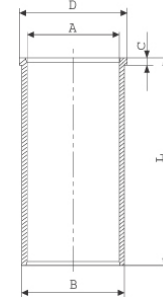

Piston Ölçüleri
(Piston Dimensions)

A : 43.550
B- : 4.550
BX : 2.500
C1 : 2.350
D : 73.550
E : 11.700

Pim : 26 x 55

Piston Özellikleri
(Piston Features)

Segman Taşıyıcı
(Ring Carrier)
Soğutma Kanallı
(Cooling Gallery)
Gözarası Düz
(Flat Eye Gap)

Piston Parça No
(Piston Part No)

87-743100-62
87-70489-STD
87-743107-62
87-70489-050
87-743111-62
87-70489-100

Segman Seti
(Ring Set)

06-743100-00-STD
06-743107-00-0,50 mm
06-743111-00-1,00 mm
2.500 CRP KV1
2.000 P STD
3.000 CRP GOE

Silindir Gömleği
(Liner)

14-027210-00-D
B : 91.500
L : 156.500
D : 94.050
C : 4.700

14-027211-00-D
B : 92.000
L : 156.500
D : 94.050
C : 4.700

Dış Çap 0,50mm Farklı
(Outside Diameter
0.50mm Different)

Silindir Kit
(Assembly Set)