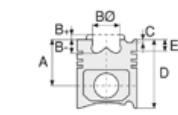

Motor Özellikleri
(Engine Specifications)

İmalatçı (Manufacturer):
IVECO TRK
Çap (Diameter): 100
FM Grup No: 4105

8025.02
2 Sil. Dizel 1728cc 24 Kw
(32 PS) 17:1
TRAKTOR 300, TRAKTOR
350, TRAKTOR 355
1973....

8030.02, 8035.02
3 Sil. Dizel 2592cc 37/45
Kw (50/62 PS) 17:1
616 N3, TRAKTOR 500,
TRAKTOR 540
1973....

8040.02, 8045.02
4 Sil. Dizel 3456cc
44/47/56 Kw (60/64/76
PS) 17:1
40 NC, 50 NC, 50 NCS,
55 NC 329, 55 NL 329,
600, 616 N3, 616 N4, 640,
C 8070
1973....

8060.02, 8065.02
6 Sil. Dizel 5187cc 74/88
Kw (100/120 PS) 17:1
110 NC, 110 NR, 80 NC,
80 NR, 80 NT, 90 NC,
90 P, 90 PC, TRAKTOR
1000
1973....

Piston Ölçüleri
(Piston Dimensions)

A : 59.650
B- : 23.700
BØ : 47.100
D : 101.150
E : 19.600

Pim: 32 x 84

Piston Özellikleri
(Piston Features)

Gözarası Düz
(Flat Eye Gap)

Piston Parça No
(Piston Part No)

87-206800-32
87-70768-STDC

87-206806-32
87-70768 040 C

87-206808-32
87-70768 060

Segman Seti
(Ring Set)

06-206800-40-STD
06-206806-40 0,40 mm
06-206808-40 0,60 mm

2.500 CR KV1
2.500 STD
5.500 CR GOE

Silindir Gömleği
(Liner)

14-010170-00-D
B : 103.000
L : 187.000

14-010171-00-D
B : 103.500
L : 187.000

Dış çap 0,5 mm farklı
(Outer Diameter 0,5mm
Different)

14-010172-00-D
B : 104.000
L : 187.000

Dış çap 1,0 mm farklı
(Outer Diameter 1,0mm
Different)

14-021540-00-D
B : 103.000
L : 187.000
D : 104.000
C : 5.000

Silindir Kit
(Assembly Set)

Piston - Blok Montaj
Yüksekliği
(Piston - Block
Assembly Height)

+ 0,46 / + 0,79