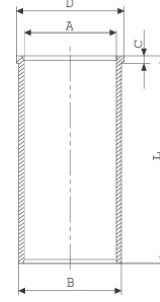

14-010172-00-D
B : 104.000
L : 187.000

Dış çap 1,0 mm farklı
(Outer Diameter 1,0mm
Different)

14-021540-00-D
B : 103.000
L : 187.000
D : 104.000
C : 5.000

Silindir Kit
(Assembly Set)

Piston - Blok Montaj
Yüksekliği
(Piston - Block
Assembly Height)

+ 0,46 / + 0,79

Motor Özellikleri
(Engine Specifications)

Piston Ölçüleri
(Piston Dimensions)

Piston Parça No
(Piston Part No)

Segman Seti
(Ring Set)

Silindir Gömleği
(Liner)

Silindir Kit
(Assembly Set)

Piston - Blok Montaj
Yüksekliği
(Piston - Block
Assembly Height)

14-021541-00-D

B : 103.500

L : 187.000

D : 104.500

C : 5.000

Dış çap 0,5 mm farklı
(Outer Diameter 0,5mm
Different)

14-021542-00-D

B : 104.000

L : 187.000

D : 105.000

C : 5.000

Dış çap 1,0 mm farklı
(Outer Diameter 1,0mm
Different)