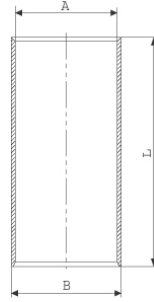

Silindir Gömleği
(Liner)

14-010170-00-D
B : 103.000
L : 187.000

14-010171-00-D
B : 103.500
L : 187.000

Dış çap 0,5 mm farklı
(Outer Diameter 0,5mm
Different)

14-010172-00-D
B : 104.000
L : 187.000

Dış çap 1,0 mm farklı
(Outer Diameter 1,0mm
Different)

14-021540-00-D
B : 103.000
L : 187.000
D : 104.000
C : 5.000