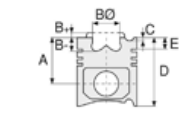

**Motor Özellikleri**  
(Engine Specifications)

İmalatçı (Manufacturer):  
IVECO TRK  
Çap (Diameter): 100  
FM Grup No: 4106

**8025.02**  
2 Sil. Dizel 1728cc 24 Kw  
(32 PS) 17:1  
1973....

**8030.02, 8035.02**  
3 Sil. Dizel 2592cc 37/45  
Kw (50/62 PS) 17:1  
1973....

**Piston Ölçüleri**  
(Piston Dimensions)

A : 59.650  
B- : 23.500  
BØ : 45.400  
BX : 5.000  
D : 101.150  
E : 19.600

Pim: 32 x 84

**Piston Özellikleri**  
(Piston Features)

Gözarası Düz  
(Flat Eye Gap)

D : 104.500

C : 5.000

Dış çap 0,5 mm farklı  
(Outer Diameter 0,5mm  
Different)

14-021542-00-D

B : 104.000

L : 187.000

D : 105.000

C : 5.000

Dış çap 1,0 mm farklı  
(Outer Diameter 1,0mm  
Different)