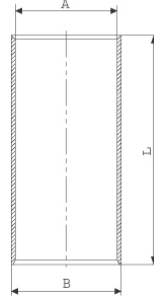

Silindir Gömleği
(Liner)

14-010170-00-D
B : 103.000
L : 187.000

14-010171-00-D
B : 103.500
L : 187.000

Dış çap 0,5 mm farklı
(Outer Diameter 0,5mm
Different)

14-010172-00-D
B : 104.000
L : 187.000

Dış çap 1,0 mm farklı
(Outer Diameter 1,0mm
Different)

14-021540-00-D
B : 103.000
L : 187.000
D : 104.000
C : 5.000