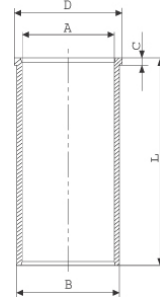

**Piston - Blok Montaj**  
**Yüksekliği**  
(Piston - Block  
Assembly Height)

+ 0,46 / + 0,79

**Motor Özellikleri**  
(Engine Specifications)

**Piston Ölçüleri**  
(Piston Dimensions)

**Piston Parça No**  
(Piston Part No)

**Segman Seti**  
(Ring Set)

**Silindir Gömleği**  
(Liner)

**Silindir Kit**  
(Assembly Set)

**Piston - Blok Montaj**  
**Yüksekliği**  
(Piston - Block  
Assembly Height)

14-021541-00-D

B : 103.500

L : 187.000

D : 104.500

C : 5.000

Dış çap 0,5 mm farklı  
(Outer Diameter 0,5mm  
Different)

14-021542-00-D

B : 104.000

L : 187.000

D : 105.000

C : 5.000

Dış çap 1,0 mm farklı  
(Outer Diameter 1,0mm  
Different)