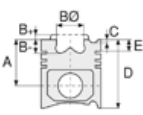

**Piston Ölçüleri**  
(Piston Dimensions)

A : 59.650  
B- : 23.500  
BØ : 45.400  
BX : 5.000  
D : 101.150  
E : 19.600

Pim: 32 x 84

**Piston Özellikleri**  
(Piston Features)

Gözarası Düz  
(Flat Eye Gap)

14-010172-00-D  
B : 104.000  
L : 187.000

Dış çap 1,0 mm farklı  
(Outer Diameter 1,0mm  
Different)

14-021540-00-D  
B : 103.000  
L : 187.000  
D : 104.000  
C : 5.000

**Silindir Kit**  
(Assembly Set)

**Piston - Blok Montaj**  
**Yüksekliği**  
(Piston - Block  
Assembly Height)

+ 0,46 / + 0,79

**Motor Özellikleri**  
(Engine Specifications)

**Piston Ölçüleri**  
(Piston Dimensions)

**Piston Parça No**  
(Piston Part No)

D : 104.500

C : 5.000

Dış çap 0,5 mm farklı  
(Outer Diameter 0,5mm  
Different)

14-021542-00-D

B : 104.000

L : 187.000

D : 105.000

C : 5.000