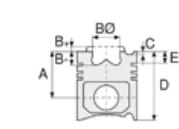

Motor Özellikleri
(Engine Specifications)

İmalatçı (Manufacturer):
KIA-HYUNDAI
Çap (Diameter): Ø 75
FM Grup No: 3616

D4FA C.Rail

4 Sil. Dizel 1493cc 81KW
(110 Ps) 17.8:1
ACCENT ERA 16V
2005...

Piston Ölçüleri
(Piston Dimensions)

A : 41.950
B - : 12.200
BØ : 43.400
C1 : 0.500
D : 65.700
E : 9.200

Pim : 28 x 62

Piston Özellikleri
(Piston Features)

Segman Taşıyıcı
(Ring Carrier)
Soğutma Kanallı
(Cooling Gallery)
Yağ Püskürtme Oyuğu
(Oil Jet Cut-Out)
Gözarası Düz
(Flat Eye Gap)

14-022020-00-D
B : 78.500
L : 143.000
D : 79.500
C : 5.000

Silindir Kit
(Assembly Set)

Piston - Blok Montaj
Yüksekliği
(Piston - Block
Assembly Height)

1-1,15 mm Conta İle
(With Gasket)
0,035 / 0,105

1,05-1,20 mm Conta İle
(With Gasket)
0,105 / 0,175

1,10-1,25 mm Conta İle
(With Gasket)
0,175 / 0,245