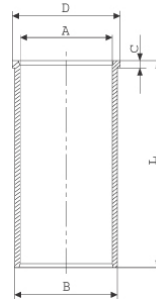

KIA - Ø 88,94

87-71341-STD

Motor Özellikleri
(Engine Specifications)

İmalatçı (Manufacturer):
KIA
Çap (Diameter): Ø 88,94
FM Grup No: 4603

S2
4 Sil. Dizel 2367cc 53
Kw (72 PS) CERES 2400

Piston Ölçüleri
(Piston Dimensions)

A : 50.750
B- : 1.700
D : 94.650
E : 14.800

Pim : 28 x 73

Piston Özellikleri
(Piston Features)

Segman Taşıyıcı
(Ring Carrier)
Çelik Plaka
(Steel Strut)
Gözarası Düz
(Flat Eye Gap)

Piston Parça No
(Piston Part No)

87-284100-02
87-71341-STD
87-284107-02
87-71341-050

Segman Seti
(Ring Set)

06-284100-10-STD
06-284107-10-0,50 mm
2.385 CRP KV1
2.385 P STD
4.747 CRP STD

Silindir Gömleği
(Liner)

14-045670-00-D
B : 96.900
L : 167.500
D : 100.930
C : 3.810
F : 0.800

Silindir Kit
(Assembly Set)

Piston - Blok Montaj
Yüksekliği
(Piston - Block
Assembly Height)

+0,05 / +0,17