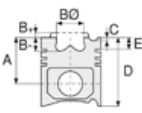

LAND ROVER - Ø 87,5

87-71409-STD

Motor Özellikleri
(Engine Specifications)

İmalatçı (Manufacturer):
LAND ROVER
Çap (Diameter): Ø 87,5
FM Grup No: 4913

204PT Euro 5
4 Sil. Benzinli 1999cc
177 KW-241 PS
DISCOVERY SPORT,
FREELANDER 2,
RANGE ROVER EVOQUE
2011....

Piston Ölçüleri
(Piston Dimensions)

A : 34.982
B - : 4.300
C1 : 3.400
C2 : 3.700
D : 53.800
E : 5.700

Pim: 22,5 x 56

Piston Özellikleri
(Piston Features)

Gözarası Konik
(Conical Eye Gap)

Piston Parça No
(Piston Part No)

87-865400-02
87-71409-STD
87-865407-02
87-71409 0,50

Segman Seti
(Ring Set)

06-865400-50-STD
06-865407-50 0,50 mm
1.200 PVD ST
1.200 P ST
2.000 NT ST

Silindir Gömleği
(Liner)

Silindir Kit
(Assembly Set)

Piston - Blok Montaj
Yüksekliği
(Piston - Block
Assembly Height)