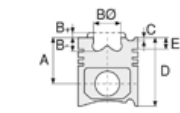

LOMBARDINI - Ø 85

87-71468-STD

**Motor Özellikleri**  
(Engine Specifications)

İmalatçı (Manufacturer):  
LOMBARDINI  
Çap (Diameter): Ø 85  
FM Grup No: 5211

**LD 510**  
1 Sil. Dizel 10 PS  
Su Motorları  
(Water Engines)  
1975....

**Piston Ölçüleri**  
(Piston Dimensions)

A : 47.000  
B- : 16.500  
BØ : 85.000  
BX : 1.600  
BY : 1.700  
D : 84.900  
E : 12.000

Pim: 23 x 64

**Piston Özellikleri**  
(Piston Features)

Gözarası Düz  
(Flat Eye Gap)

**Segman Seti**  
(Ring Set)

06-267400-00-STD  
06-267407-00 0,50 mm  
06-267411-00 1,00 mm

2.000 CRP STD  
2.000 P STD  
2.000 P STD  
4.000 P STD

06-267400-10-STD  
06-267407-10 0,50 mm  
06-267411-10 1,00 mm