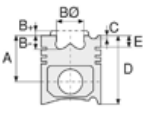

LOMBARDINI - Ø 102

87-71478-STD

**Motor Özellikleri**  
(Engine Specifications)

İmalatçı (Manufacturer):  
LOMBARDINI  
Çap (Diameter): Ø 102  
FM Grup No: 5210

**4 LD 820**  
1 Sil. Dizel 837cc  
12 Kw (17 PS) 17:1  
BAŞAK TRAKTÖR 17  
1974....

**Piston Ölçüleri**  
(Piston Dimensions)

A : 60.000  
B- : 18.000  
BØ : 53.000  
BX : 2.500  
BY : 2.500  
D : 102.000  
E : 17.000  
Pim: 28 x 80

**Piston Özellikleri**  
(Piston Features)

Gözarası Düz  
(Flat Eye Gap)

**Piston Parça No**  
(Piston Part No)

87-267700-02  
87-71478-STD  
87-267707-02  
87-71478 050  
87-267711-02  
87-71478 100

**Segman Seti**  
(Ring Set)

06-267700-00-STD  
06-267707-00 0,50 mm  
06-267711-00 1,00 mm  
3.000 CRP STD  
2.500 P STD  
2.500 P STD  
5.000 P STD