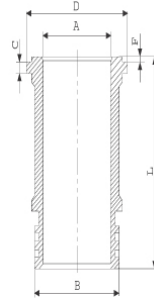

**Piston Ölçüleri**  
(Piston Dimensions)

A : 88.100  
B- : 28.430  
BØ : 60.000  
BX : 4.350  
BY : 1.350  
C1 : 1.300  
C2 : 1.500  
D : 153.150  
E : 15.200

Pim : 50 x 112

**Piston Özellikleri**  
(Piston Features)

Segman Taşıyıcı  
(Ring Carrier)  
Gözarası Konik  
(Conical Eye Gap)

**Piston Parça No**  
(Piston Part No)

87-875700-22  
87-71602-STD

**Segman Seti**  
(Ring Set)

06-875700-00-STD  
3.500 CRP KV1  
3.000 CRP IKA  
3.000 CRP IKA  
4.000 NTP ST

**Silindir Gömleği**  
(Liner)

14-686430-00-WH  
B : 154.000  
L : 260.000  
D : 162.500  
C : 11.860  
F : 1.600

Dış Yüzeyi Krom Kaplı  
(Outer Surface  
Chrome Plated)

**Silindir Kit**  
(Assembly Set)

**Piston - Blok Montaj**  
Yüksekliği  
(Piston - Block  
Assembly Height)

+0,75 / +1,35