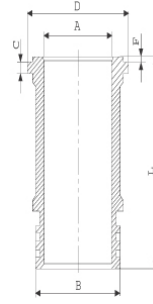

**Piston Ölçüleri**  
(Piston Dimensions)

A : 78.150  
B- : 23.700  
BØ : 70.600  
BX : 4.500  
BY : 1.500  
C1 : 1.350  
C2 : 1.500  
D : 143.100  
E : 23.200

Pim : 45 x 107,8

**Piston Özellikleri**  
(Piston Features)

Segman Taşıyıcı  
(Ring Carrier)  
Gözarası Konik  
(Conical Eye Gap)

**Piston Parça No**  
(Piston Part No)

87-875100-02  
87-71604-STD

**Segman Seti**  
(Ring Set)

06-875100-10-STD  
3.500 CRP KV1  
3.000 CRP IKA  
4.000 NTP ST

**Silindir Gömleği**  
(Liner)

14-681990-00-WH  
B : 154.000  
L : 230.000  
D : 162.500  
C : 11.850  
F : 1.600

Dış Yüzeyi Krom Kaplı  
(Outer Surface  
Chrome Plated)

**Silindir Kit**  
(Assembly Set)

88-875100-02-STD  
88-71604-STD

**Piston - Blok Montaj**  
Yüksekliği  
(Piston - Block  
Assembly Height)

+0,75 / +1,35