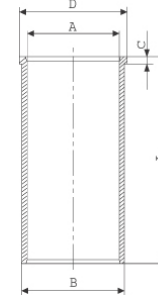

Piston Ölçüleri
(Piston Dimensions)

A : 60.400
B- : 20.000
BØ : 62.000
BX : 6.000
D : 113.400
E : 13.400

Pim : 35 x 82

Piston Özellikleri
(Piston Features)

Çelik Plaka
(Steel Strut)
Gözarası Düz
(Flat Eye Gap)

Piston Parça No
(Piston Part No)

87-279600-22
87-71636-STD

Segman Seti
(Ring Set)

06-279600-00 STD
3.000 CRP İKA
2.000 P STD
2.000 P STD
4.000 CRP STD

Silindir Gömleği
(Liner)

14-020170-01-DH
B : 108.000
L : 214.000
D : 111.800
C : 6.000

14-021630-00-D
B : 108.000
L : 214.000
D : 112.000
C : 6.000

14-021632-00-D
B : 108.555
L : 214.000
D : 112.500
C : 6.000

Dış Çap 0,50mm Farklı
(Outside Diameter
0.50mm Different)

Silindir Kit
(Assembly Set)