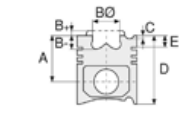

MWM - Ø 105

87-71636-STD

Motor Özellikleri
(Engine Specifications)

İmalatçı (Manufacturer):
MWM
Çap (Diameter): Ø 105
FM Grup No: 6406

D 226 Z
2 Sil. Dizel 2080cc
27/30 Kw (37/41 PS) 18:1
ENDUSTRIYEL
1978...

Piston Ölçüleri
(Piston Dimensions)

A : 60.400
B- : 20.000
BØ : 62.000
BX : 6.000
D : 113.400
E : 13.400

Pim : 35 x 82

Piston Özellikleri
(Piston Features)

Çelik Plaka
(Steel Strut)
Gözarası Düz
(Flat Eye Gap)

14-021630-00-D
B : 108.000
L : 214.000
D : 112.000
C : 6.000

14-021632-00-D
B : 108.555
L : 214.000
D : 112.500
C : 6.000

Dış Çap 0,50mm Farklı
(Outside Diameter
0.50mm Different)

Silindir Kit
(Assembly Set)