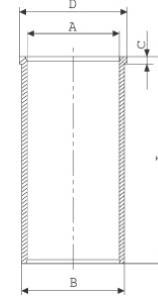

Piston Ölçüleri
(Piston Dimensions)

A : 60.400
B- : 20.000
BØ : 62.000
BX : 6.000
D : 113.400
E : 13.400

Pim : 35 x 82

Piston Özellikleri
(Piston Features)

Çelik Plaka
(Steel Strut)
Gözarası Düz
(Flat Eye Gap)

Piston Parça No
(Piston Part No)

87-279600-22
87-71636-STD

Segman Seti
(Ring Set)

06-279600-00 STD
3.000 CRP İKA
2.000 P STD
2.000 P STD
4.000 CRP STD

Silindir Gömleği
(Liner)

14-020170-01-DH
B : 108.000
L : 214.000
D : 111.800
C : 6.000

14-021630-00-D
B : 108.000
L : 214.000
D : 112.000
C : 6.000

14-021632-00-D
B : 108.555
L : 214.000
D : 112.500
C : 6.000

Dış Çap 0,50mm Farklı
(Outside Diameter
0.50mm Different)

Silindir Kit
(Assembly Set)