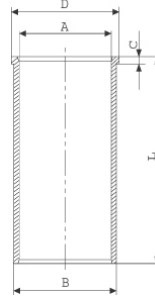

Piston Ölçüleri
(Piston Dimensions)

A : 47.230
B - : 2.280
C1 : 1.150
D : 76.210
E : 15.000

Pim : 26 x 63,7

Piston Özellikleri
(Piston Features)

Segman Taşıyıcı
(Ring Carrier)
Çelik Plaka
(Steel Strut)
Yağ Püskürtme Oyuğu
(Oil Jet Cut-Out)
Gözarası Konik
(Conical Eye Gap)

Piston Parça No
(Piston Part No)

87-876400-02
87-71649-STD
87-876407-02
87-71649-050

Segman Seti
(Ring Set)

06-876400-00-STD
06-876407-00-0,50 mm
2.000 CRP KV1
2.000 CRP IKA
3.000 CRP STD

Silindir Gömleği
(Liner)

14-020820-00-D
B : 90.000
L : 160.000
D : 91.500
C : 5.000

Silindir Kit
(Assembly Set)

Piston - Blok Montaj
Yüksekliği
(Piston - Block
Assembly Height)

1,25mm Conta İle
(With Gasket) 0,60 / 0,65

1,30mm Conta İle
(With Gasket) 0,65 / 0,70

1,35mm Conta İle
(With Gasket) 0,70